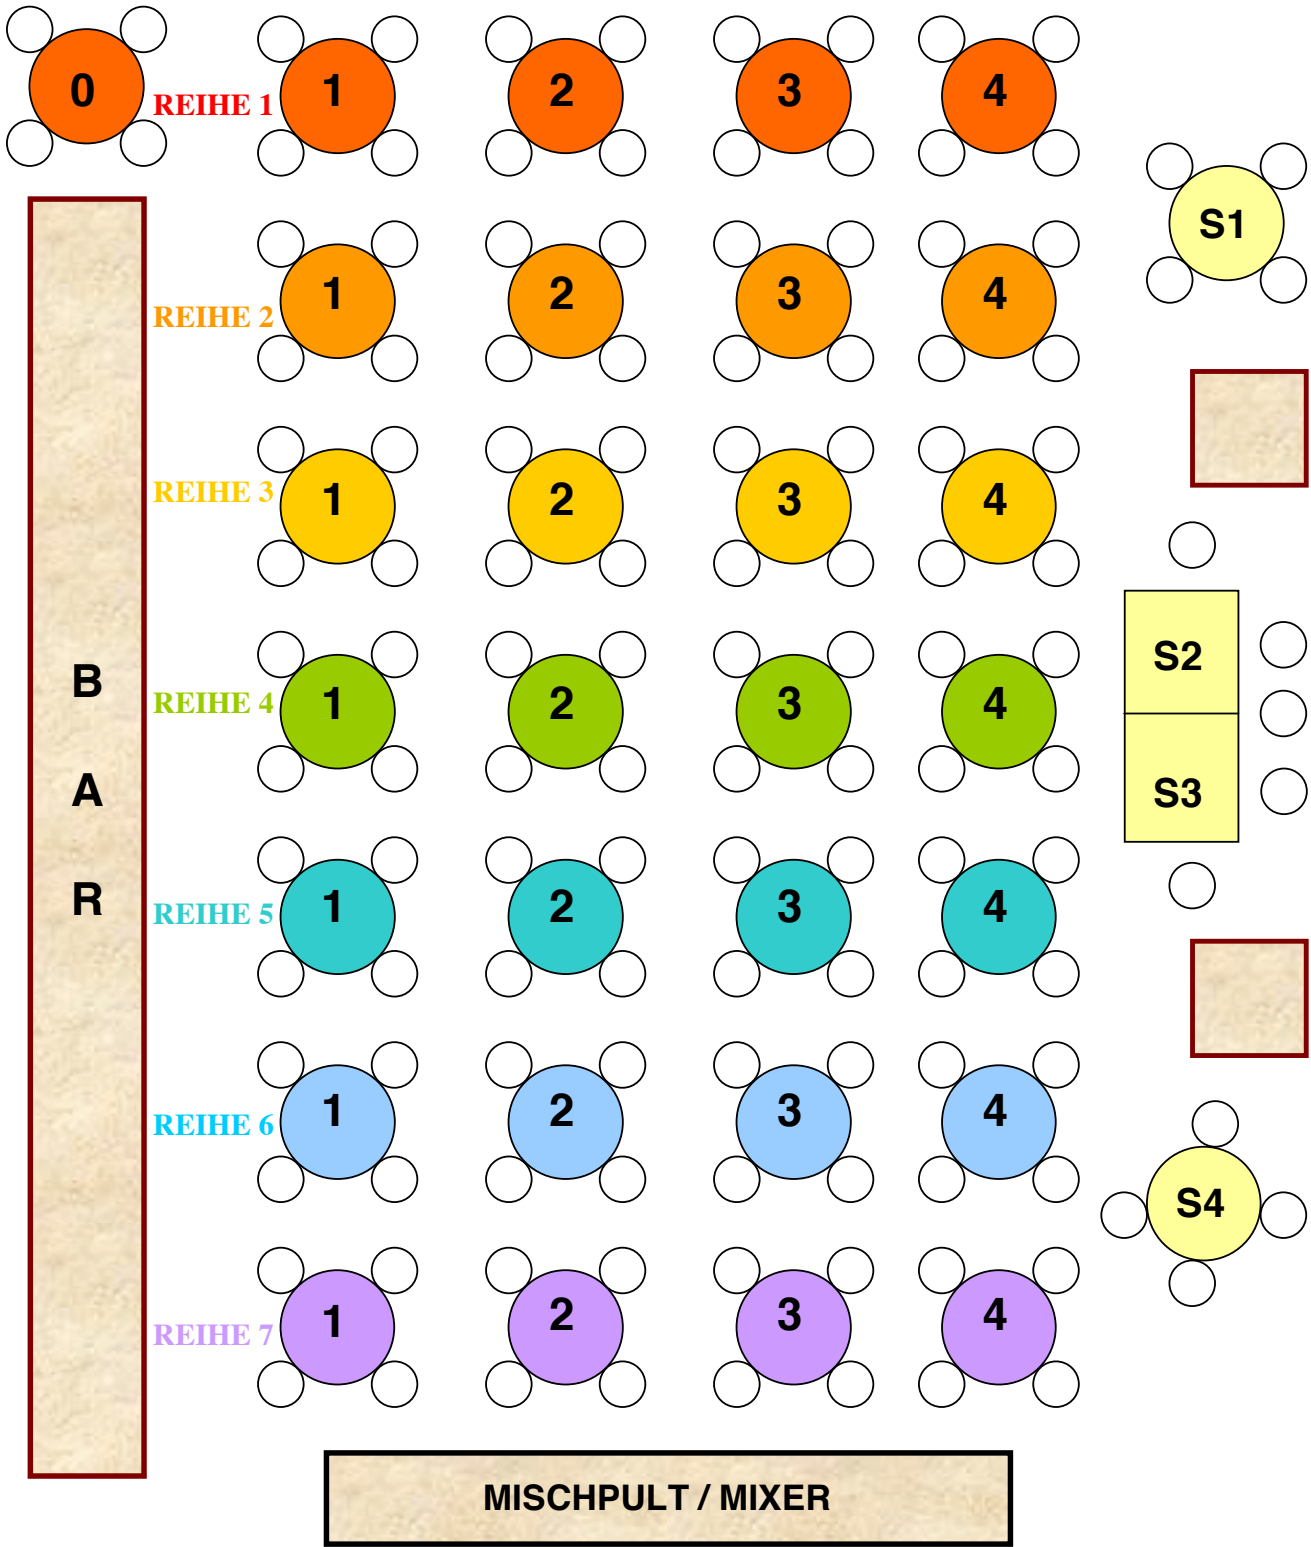

BÜHNE / STAGE

← WC

EINGANG / ENTRY
 ↓ NOTAUSGANG
 EMERGENCY EXIT

NOTAUSGANG
 EMERGENCY EXIT ↓

BÜHNE / STAGE

B A R